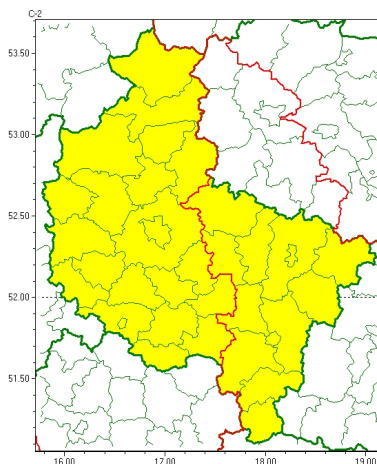

Zasięg ostrzeżeń w województwie

Silny wiatr
2023-12-21 06:02

WOJEWÓDZTWO WIELKOPOLSKIE
OSTRZEŻENIA METEOROLOGICZNE ZBIORCZO NR 223
WYKAZ OBYWÓW ZUJACYCH OSTRZEŻENIE
o godz. 06:02 dnia 21.12.2023

Zjawisko/Stopień zagrożenia	Silny wiatr/1
Obszar (w nawiasie numer ostrzeżenia dla powiatu)	powiaty: chodzieski(78), czarnkowsko-trzcianecki(76), gostyński(75), grodziski(74), jarociński(79), kościański(73), krotoszyński(79), leszczyński(76), Leszno(76), międzybuzki(73), nowotomyski(74), obornicki(74), pilski(81), Poznań (74), poznański(75), rawicki(74), szamotulski(75), redziński(76), remski(75), w grolwiecki(76), wolsztyński(75), złotowski(84)
Ważność	od godz. 12:00 dnia 21.12.2023 do godz. 19:00 dnia 21.12.2023
Prawdopodobieństwo	90%
Przebieg	Prognozuje się wystąpienie silnego wiatru o średniej prędkości do 40 km/h, w porywach do 85 km/h, z zachodu.
SMS	IMGW-PIB OSTRZEŻENIA: WIATR/1 wielkopolskie (22 powiatów) od 12:00/21.12 do 19:00/21.12.2023 prędkość do 40 km/h, porywy do 85 km/h, W. Dotyczy powiatów: chodzieski, czarnkowsko-trzcianecki, gostyński, grodziski, jarociński, kościański, krotoszyński, leszczyński, Leszno, międzybuzki, nowotomyski, obornicki, pilski, Poznań, poznański, rawicki, szamotulski, redziński, remski, w grolwiecki, wolsztyński i złotowski.
RSO	Woj. wielkopolskie (22 powiatów), IMGW-PIB wydał ostrzeżenie pierwszego stopnia o silnym wietrze
Uwagi	W nocy prognozuje się podwyższenie stopnia ostrzeżenia.
Zjawisko/Stopień zagrożenia	Silny wiatr/1